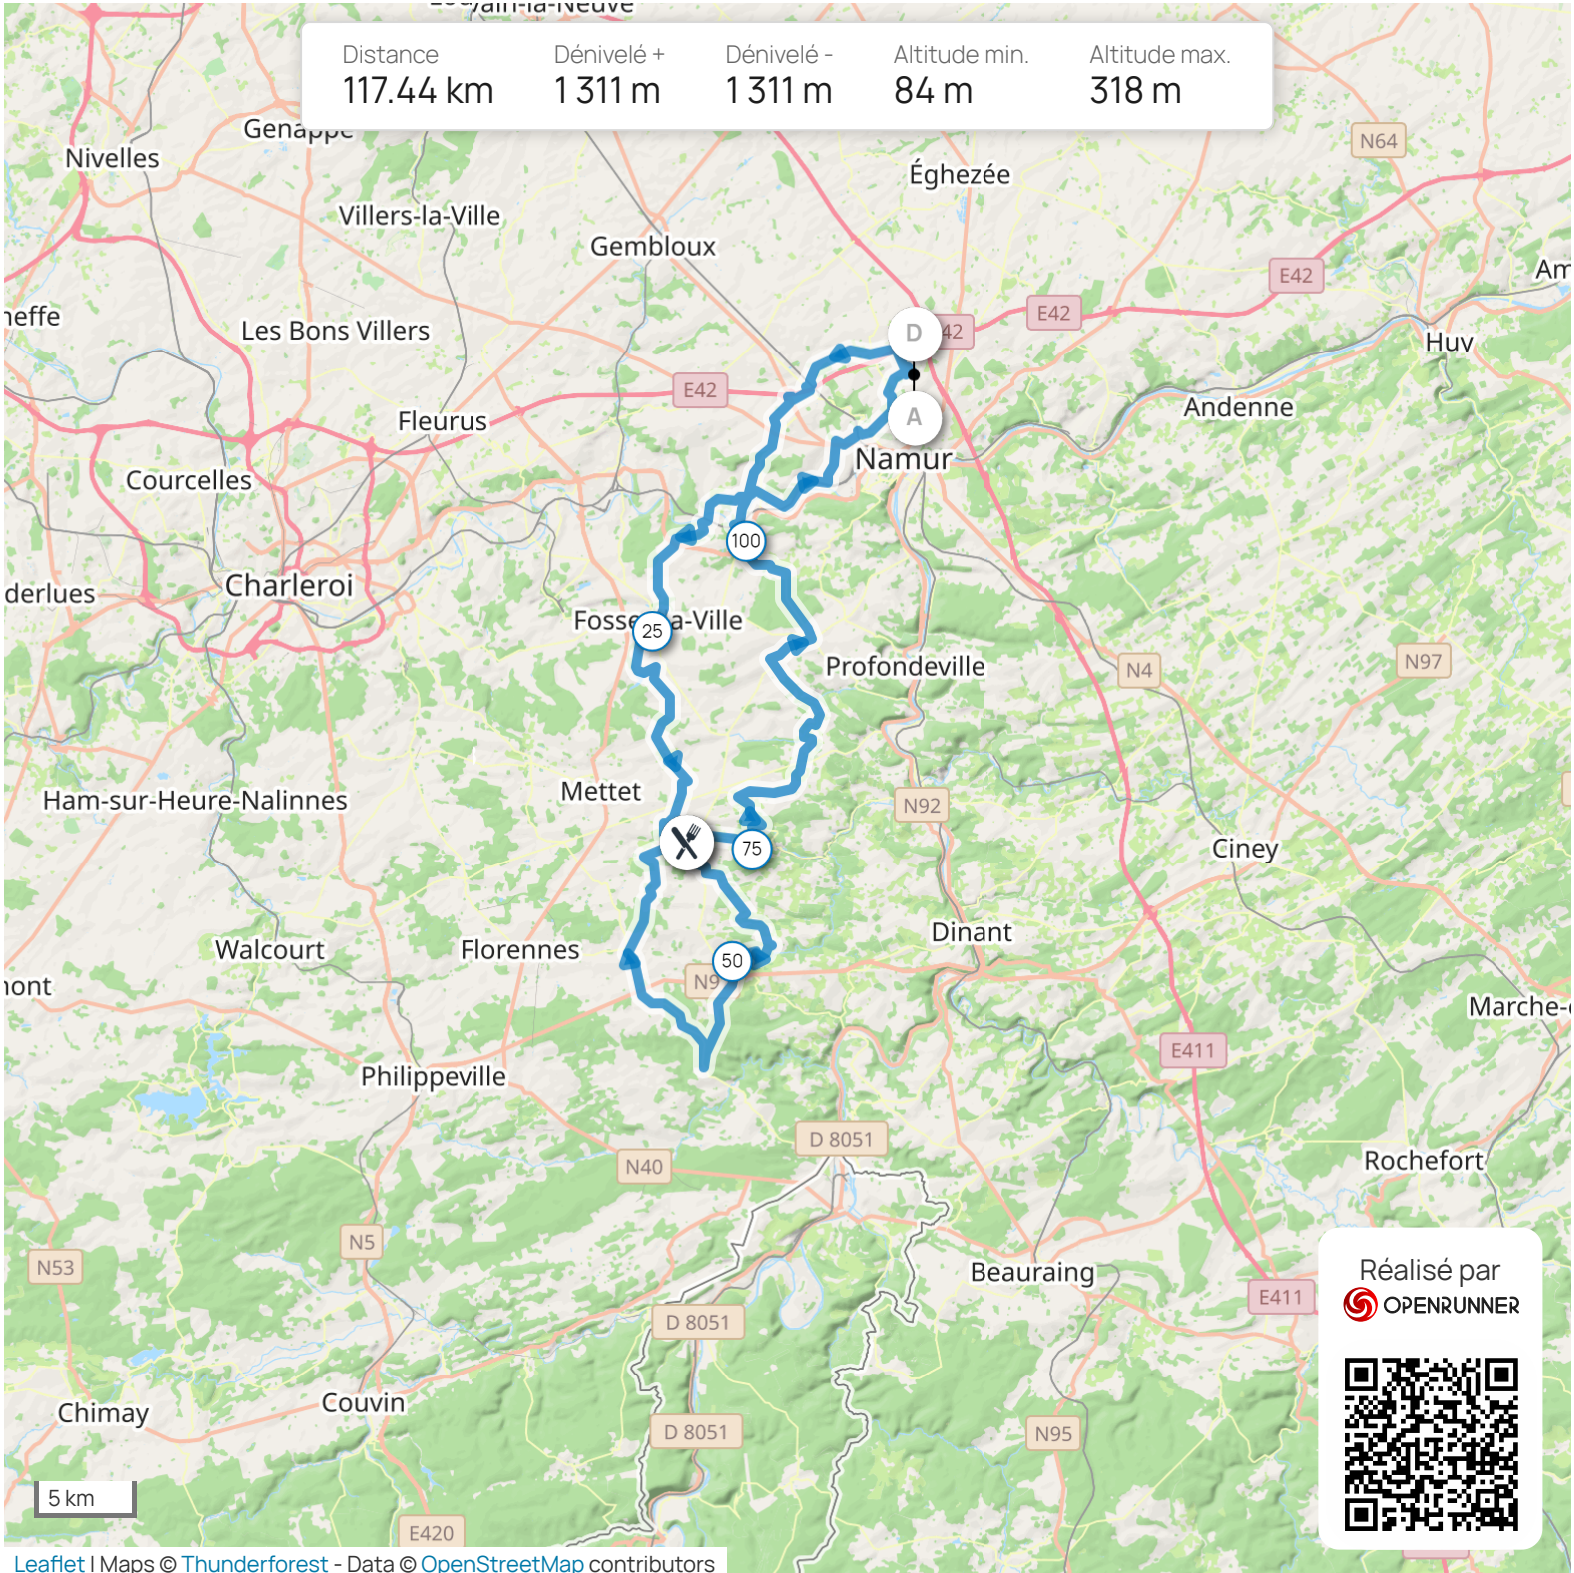

Distance	Dénivelé +	Dénivelé -	Altitude min.	Altitude max.
117.44 km	1 311 m	1 311 m	84 m	318 m

Leaflet | Maps © Thunderforest - Data © OpenStreetMap contributors